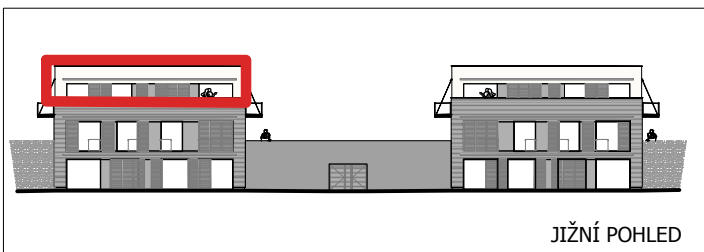

BYTOVÝ DŮM I.

Dolní Počernice - V Čenku - I.etapa

3.NP

	Název	Plocha(m2)
BYT I.7	1+kk	41,80
I.7.6	BALKON	7,13
I.7	SKLEP BYTU I.7	3,09

BYT I.8	1+kk	41,80
I.8.6	BALKON	7,13
I.8	SKLEP BYTU I.8	3,09

BYT I.9	1+kk	43,10
I.9.6	TERASA	11,58
I.9	SKLEP BYTU I.9	3,15

BYT I.10	1+kk	43,10
I.10.6	TERASA	11,58
I.10	SKLEP BYTU I.10	3,15

M 1:200

0m 5m

JIŽNÍ POHLED

ZÁPADNÍ POHLED

SITUACE