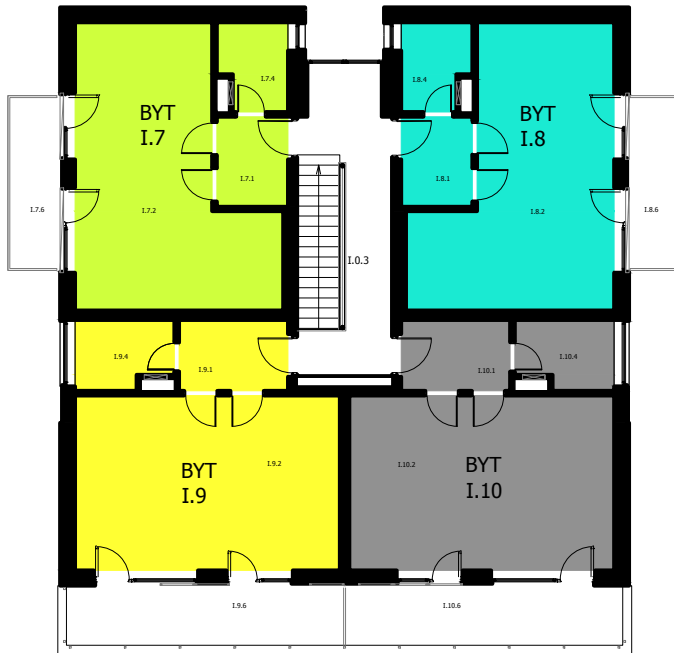

BYTOVÝ DŮM I.

Dolní Počernice - V Čenku - I.etapa

3.NP

	Název	Plocha(m2)
BYT I.7	1+kk	41,80
I.7.6	BALKON	7,13
I.7	SKLEP BYTU I.7	3,09

BYT I.8	1+kk	41,80
I.8.6	BALKON	7,13
I.8	SKLEP BYTU I.8	3,09

BYT I.9	1+kk	43,10
I.9.6	TERASA	11,58
I.9	SKLEP BYTU I.9	3,15

BYT I.10	1+kk	43,10
I.10.6	TERASA	11,58
I.10	SKLEP BYTU I.10	3,15

M 1:200

0m 5m

JIŽNÍ POHLED

ZÁPADNÍ POHLED

SITUACE