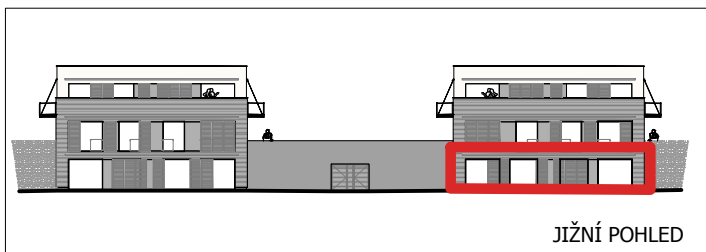

BYTOVÝ DŮM II.

Dolní Počernice - V Čenku - I.etapa

1.NP

	Název	Plocha(m ²)
BYT II.1	1+kk	71,27
II.1	ZAHRADA (právo užívání)	199,48
II.1	SKLEP BYTU II.1	2,20

BYT II.2	1+kk	71,27
II.2	ZAHRADA (právo užívání)	223,45
II.2	SKLEP BYTU II.2	2,20

M 1:200

0m 5m

JIŽNÍ POHLED

ZÁPADNÍ POHLED

SITUACE