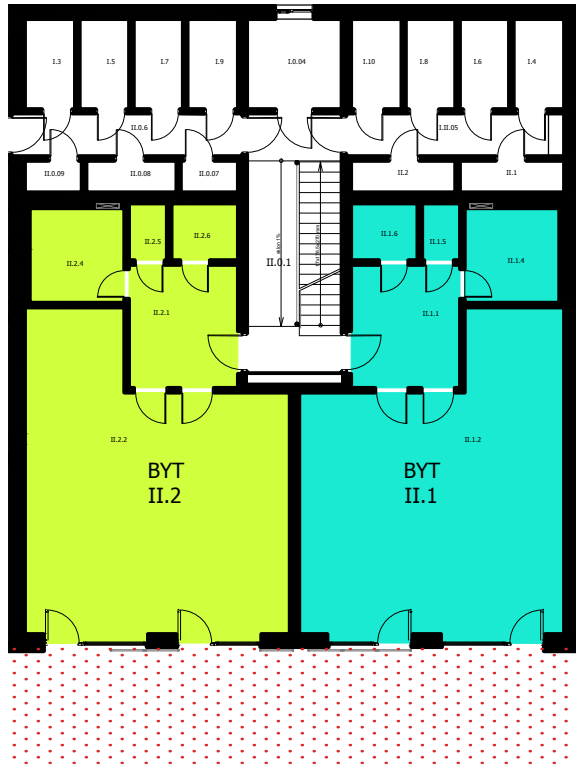

BYTOVÝ DŮM II.

Dolní Počernice - V Čenku - I.etapa

1.NP

	Název	Plocha(m ²)
BYT II.1	1+kk	71,27
II.1	ZAHRADA (právo užívání)	199,48
II.1	SKLEP BYTU II.1	2,20

BYT II.2	1+kk	71,27
II.2	ZAHRADA (právo užívání)	223,45
II.2	SKLEP BYTU II.2	2,20

M 1:200

0m 5m

JIŽNÍ POHLED

ZÁPADNÍ POHLED

SITUACE