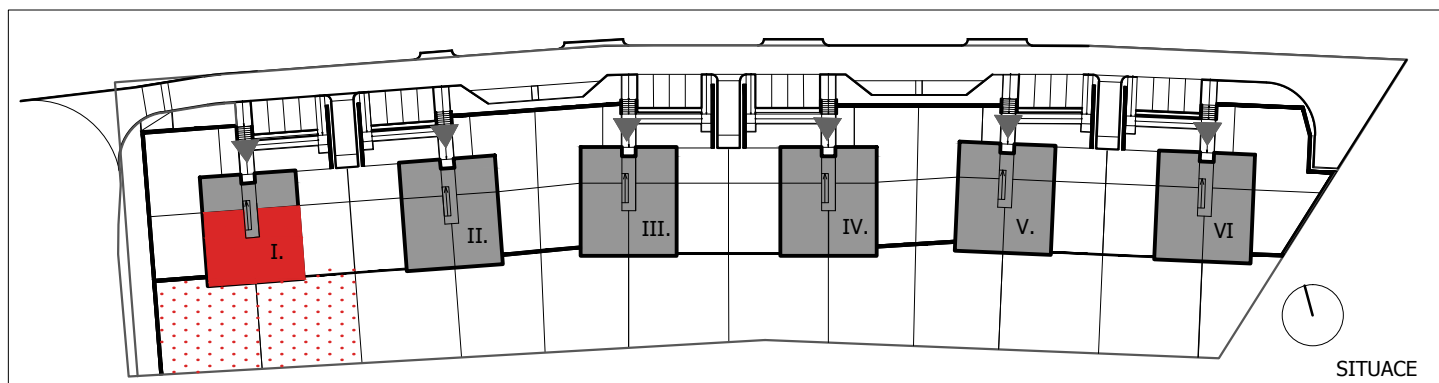

### 1.NP

	Název	Plocha(m <sup>2</sup> )
BYT I.1	1+kk	71,27
I.1	ZAHRADA ( právo užívání )	221,51
I.1	SKLEP BYTU I.1	2,20

BYT I.2	1+kk	71,27
I.2	ZAHRADA ( právo užívání )	218,73
I.2	SKLEP BYTU I.2	2,20

M 1:200

0m 5m

JIŽNÍ POHLED

ZÁPADNÍ POHLED

SITUACE