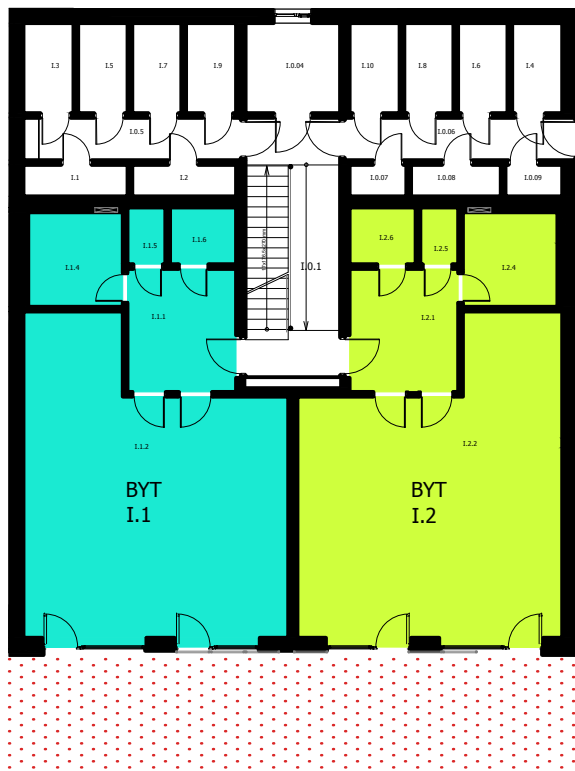

## BYTOVÝ DŮM I.

Dolní Počernice - V Čenku - I.etapa

### 1.NP

	Název	Plocha(m <sup>2</sup> )
BYT I.1	1+kk	71,27
I.1	ZAHRADA ( právo užívání )	221,51
I.1	SKLEP BYTU I.1	2,20

BYT I.2	1+kk	71,27
I.2	ZAHRADA ( právo užívání )	218,73
I.2	SKLEP BYTU I.2	2,20

M 1:200

0m 5m

JIŽNÍ POHLED

ZÁPADNÍ POHLED

SITUACE